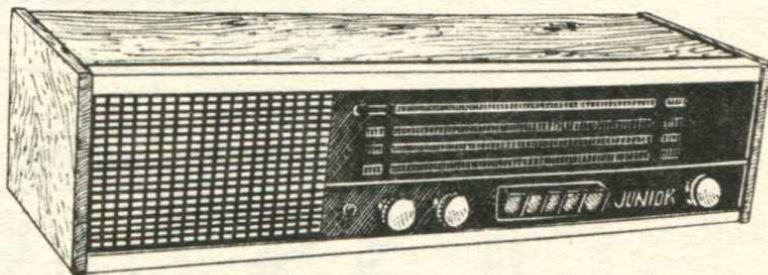

AMOR, CONTESSA, DOMINIK, JUNIOR

Asztali rádiók

Lengyel gyártmány

Valamennyi felsorolt készülék hat tranzisztorttal, egy IC-vel, négy germániumdiódával, szelén egyenirányítóval működik. Három AM és egy FM sáv vételére alkalmas. A vevők különleges szolgáltatásai URH-n: az önműködő frekvenciabehúzó, szélessávkapcsoló. A készülékeknek hangszedő-, magnetofon- és külső hangszóró-csatlakozásuk is van. A készülékek kapcsolása közötti kis különbségeket a kapcsolási rajzokon feltüntettük.